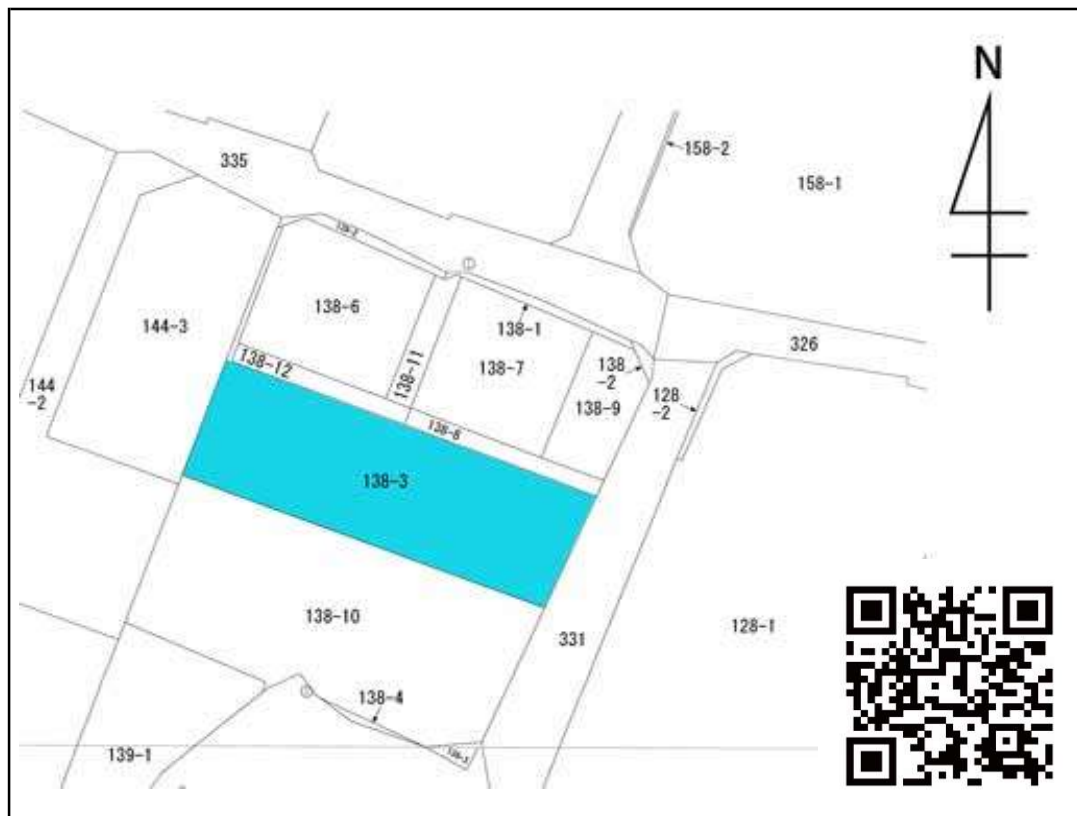

売土地

富山県滑川市下野

滑川市の高台で、天気の良い日は市内から日本海まで一望できます。その分、道路は坂道が続きますが、家から眺めるこの絶景には変えられないものがあります。

611 m² 184.82 坪 地目 / 宅地

9,241,000 円 坪単価 50,000 円

所在地	滑川市下野138-3		刊広社地図 滑 141 p
建ぺい率	60 %	容積率	200 %
都市計画	非線引区域	用途地域	無指定
飲料水	上水道	水道加入金	66,000 円
排水	公共下水	受益者負担金	- 円
ガス	個別LPG	消雪負担金	- 円
電気	北陸電力	間口	14.2 m
接道	方角 東	道路幅	4.0 m
学区	東加積小学校 (約1 km)、早月中学校 (約4.9 km)		